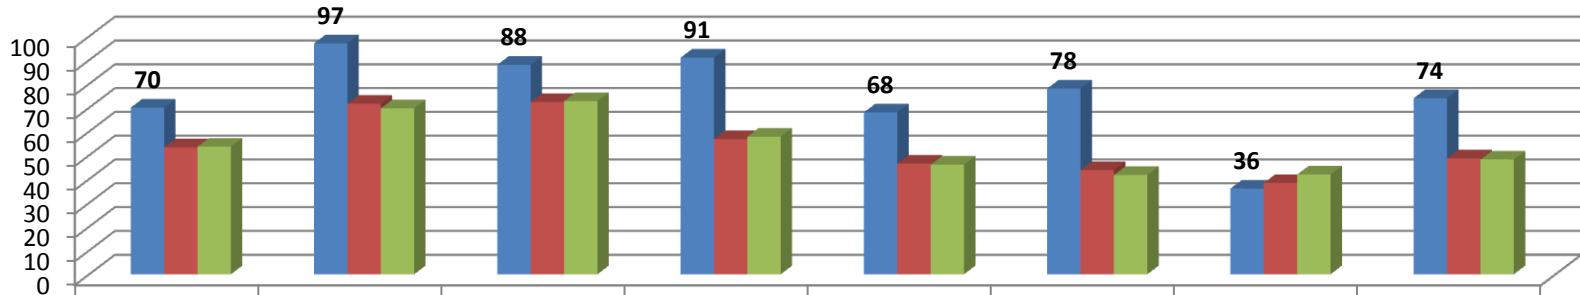

MATURA 2011

Wyniki procentowe dla LO - poziom podstawowy

	język polski	język angielski	język francuski	język niemiecki	biologia	chemia	fizyka	matematyka
■ 2 LO	70	97	88	91	68	78	36	74
■ woj. wielkopolskie	53,34	71,6	72,35	56,8	46,47	43,74	38,34	48,69
■ kraj	53,6	69,69	72,77	57,82	46,09	41,69	41,91	48,24

Wyniki procentowe dla LO - poziom rozszerzony

	język polski	język angielski	język francuski	język niemiecki	biologia	chemia	fizyka	geografia	historia	matematyka	informatyka	wos
■ 2 LO	66	83,5	77,5	82	69	66	53	55	60	55	73,75	63
■ woj. wielkopolskie	56,13	70,41	71,89	67,59	53,25	52,75	46,1	47,75	50,48	40,24	53,6	42,15
■ kraj	58,71	70,44	73,73	69,46	55,9	51,59	46,21	49,41	50,38	44,48	55,6	45,45