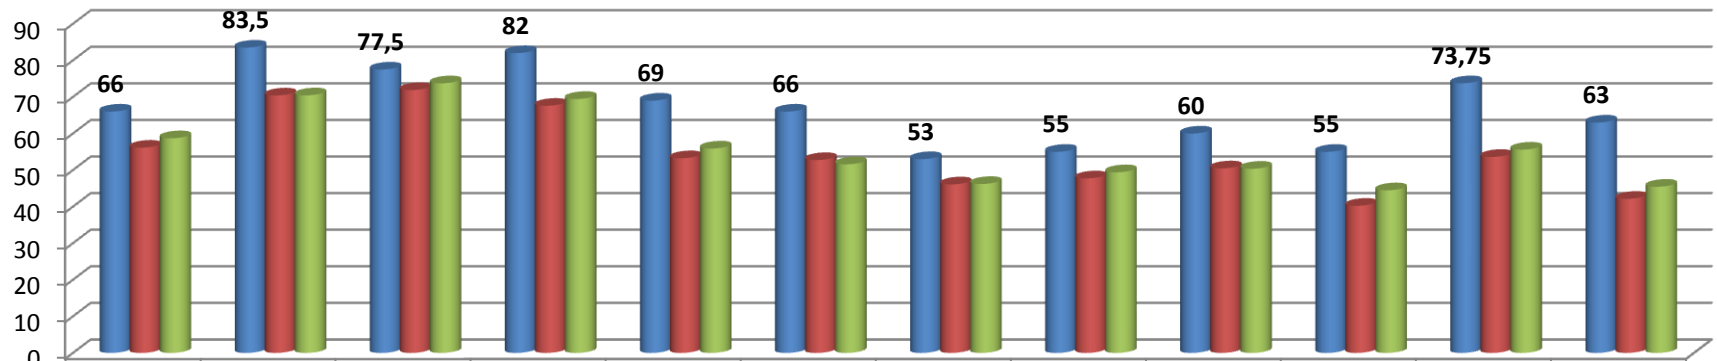

MATURA 2011

Wyniki procentowe dla LO - poziom podstawowy

	język polski	język angielski	język francuski	język niemiecki	biologia	chemia	fizyka	matematyka
■ 2 LO	70	97	88	91	68	78	36	74
■ woj. wielkopolskie	53,34	71,6	72,35	56,8	46,47	43,74	38,34	48,69
■ kraj	53,6	69,69	72,77	57,82	46,09	41,69	41,91	48,24

Wyniki procentowe dla LO - poziom rozszerzony

	język polski	język angielski	język francuski	język niemiecki	biologia	chemia	fizyka	geografia	historia	matematyka	informatyka	wos
■ 2 LO	66	83,5	77,5	82	69	66	53	55	60	55	73,75	63
■ woj. wielkopolskie	56,13	70,41	71,89	67,59	53,25	52,75	46,1	47,75	50,48	40,24	53,6	42,15
■ kraj	58,71	70,44	73,73	69,46	55,9	51,59	46,21	49,41	50,38	44,48	55,6	45,45